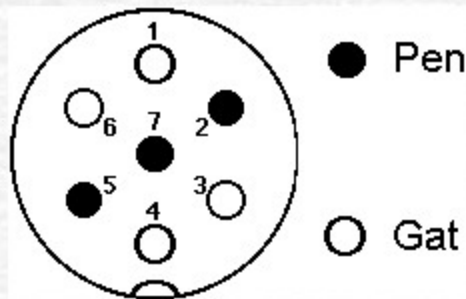

7-polige Stekkerdoos (vooraanzicht) in schema

Poolnummer	DIN-nummer	aangesloten verbruiker
1	L	richtingaanwijzer links
2	54G	mistachterlicht (vroeger: constante-stroomdraad)
3	31	massa
4	R	richtingaanwijzer rechts
5	58R	achterlicht rechts + voorlicht + kentekenplaatverlichting
6	54	stoplichten links en rechts
7	58L	achterlicht links + voorlicht